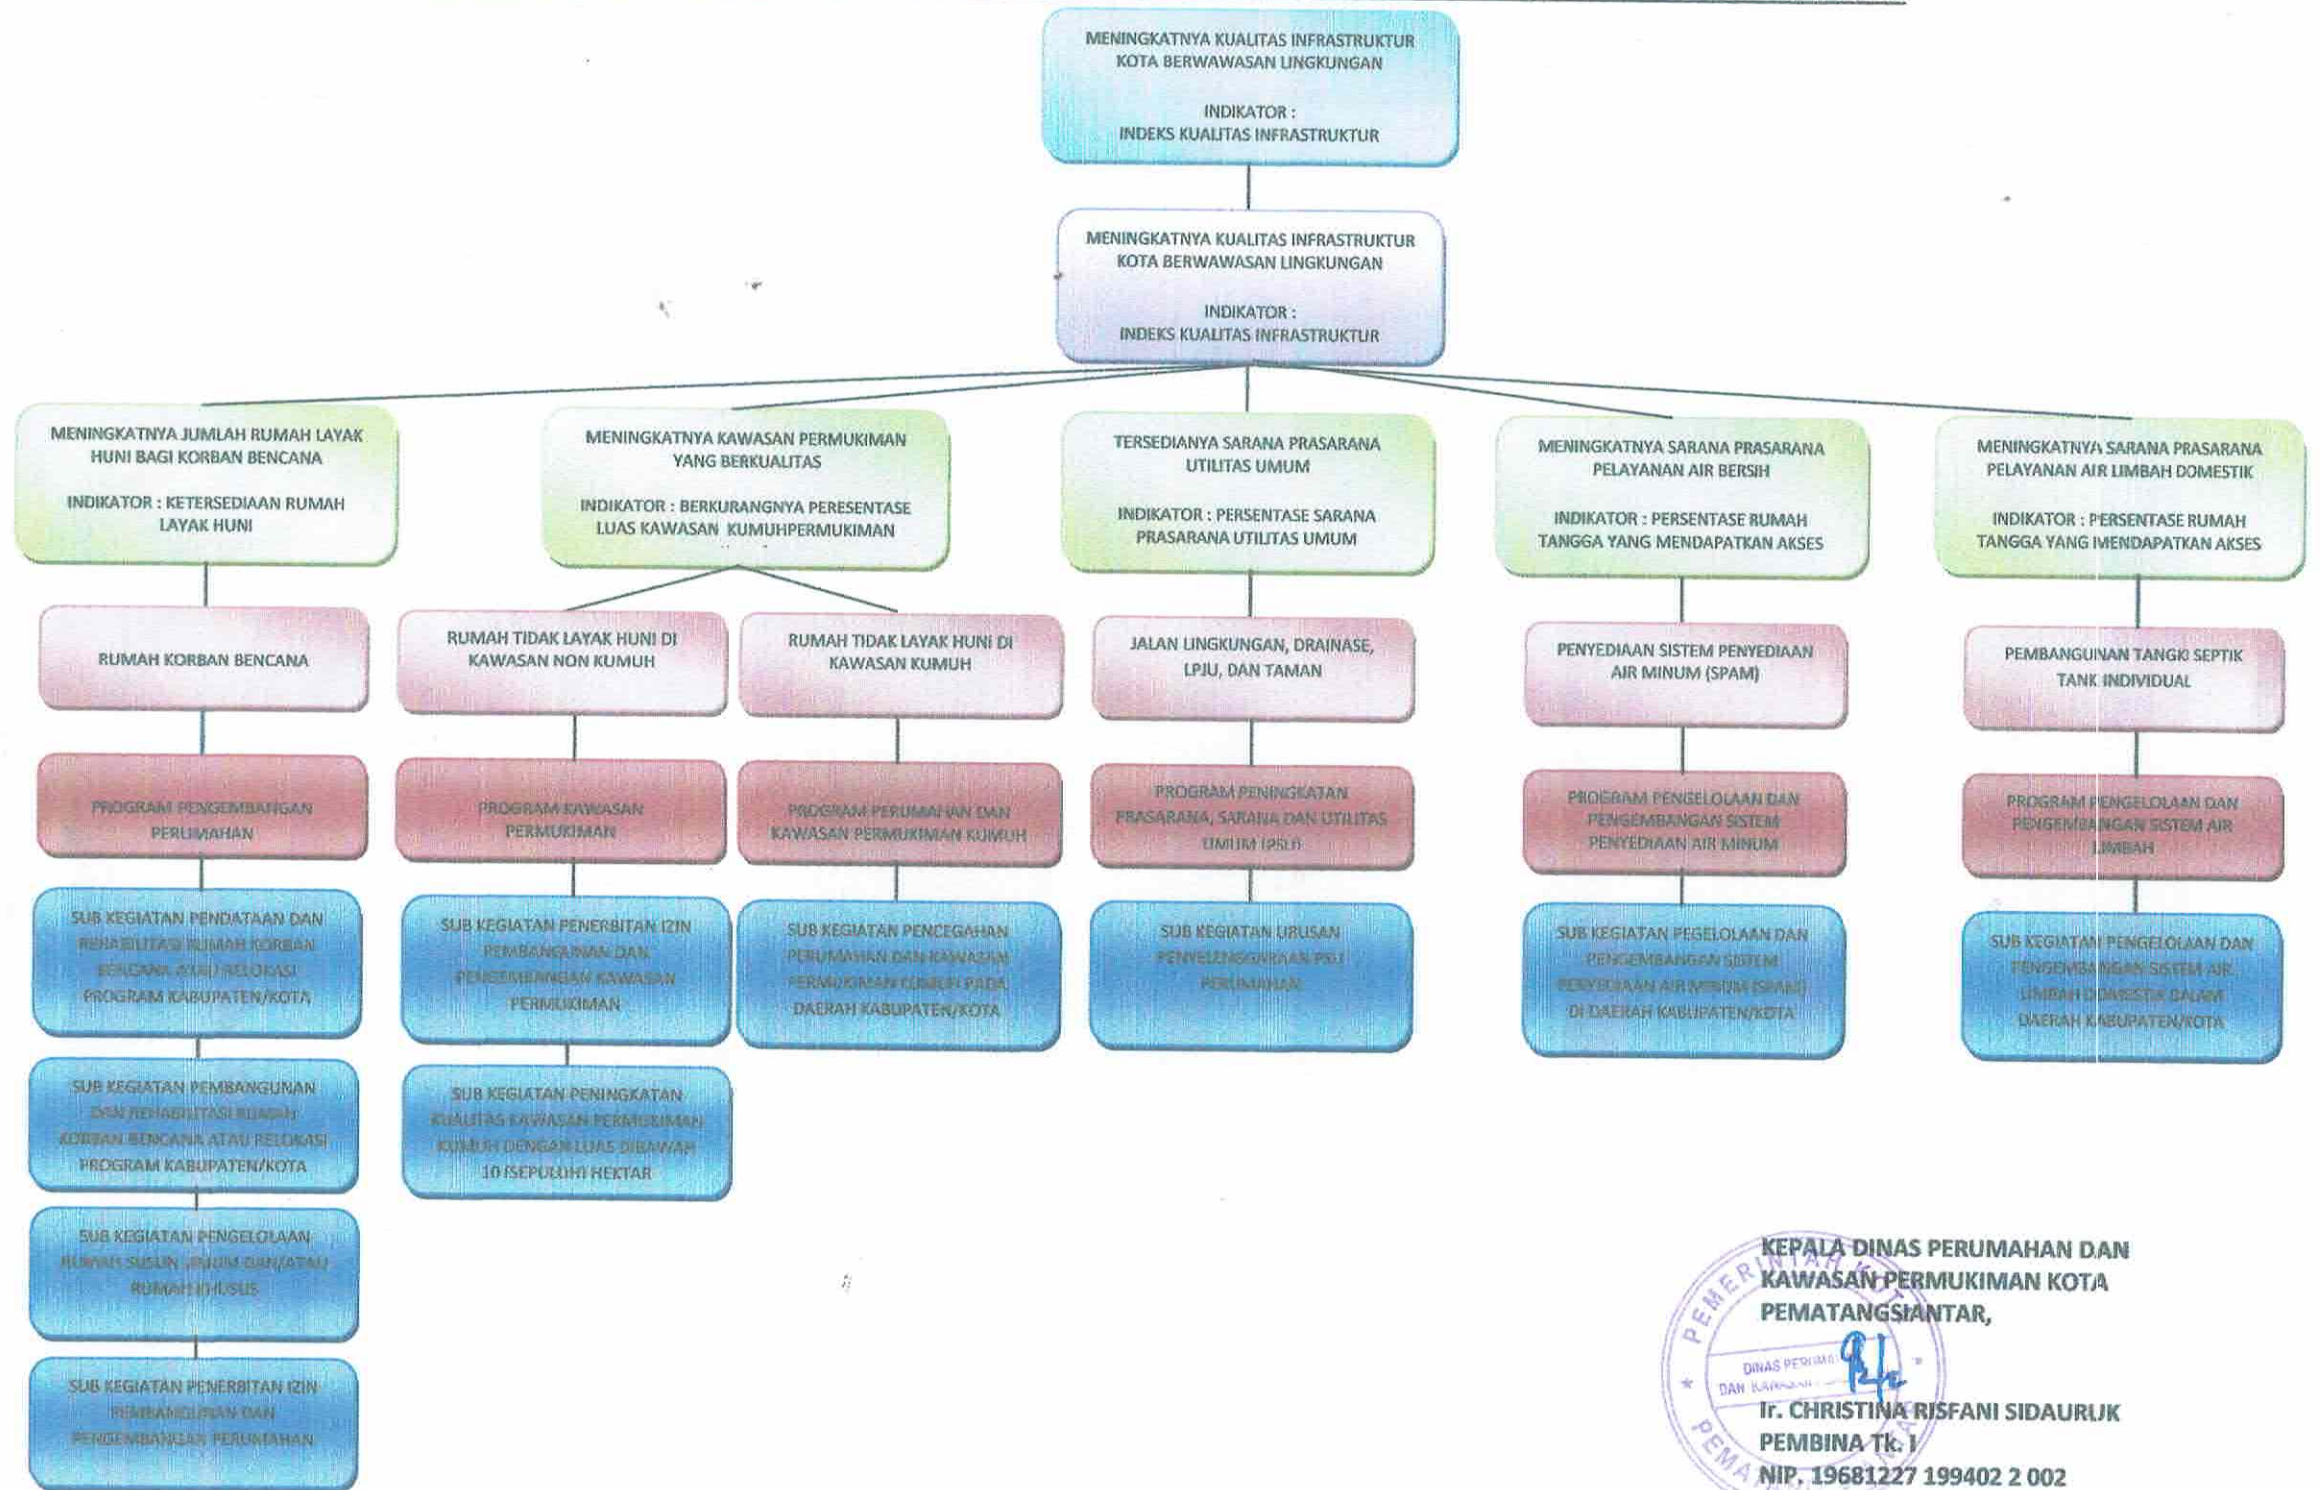

POHON KINERJA DINAS PERUMAHAN DAN KAWASAN PERMUKIMAN KOTA PEMATANGSIANTAR

KEPALA DINAS PERUMAHAN DAN KAWASAN PERMUKIMAN KOTA PEMATANGSIANTAR,

Ir. CHRISTINA RISFANI SIDAURUK
PEMBINA Tk. I
NIP. 19681227 199402 2 002